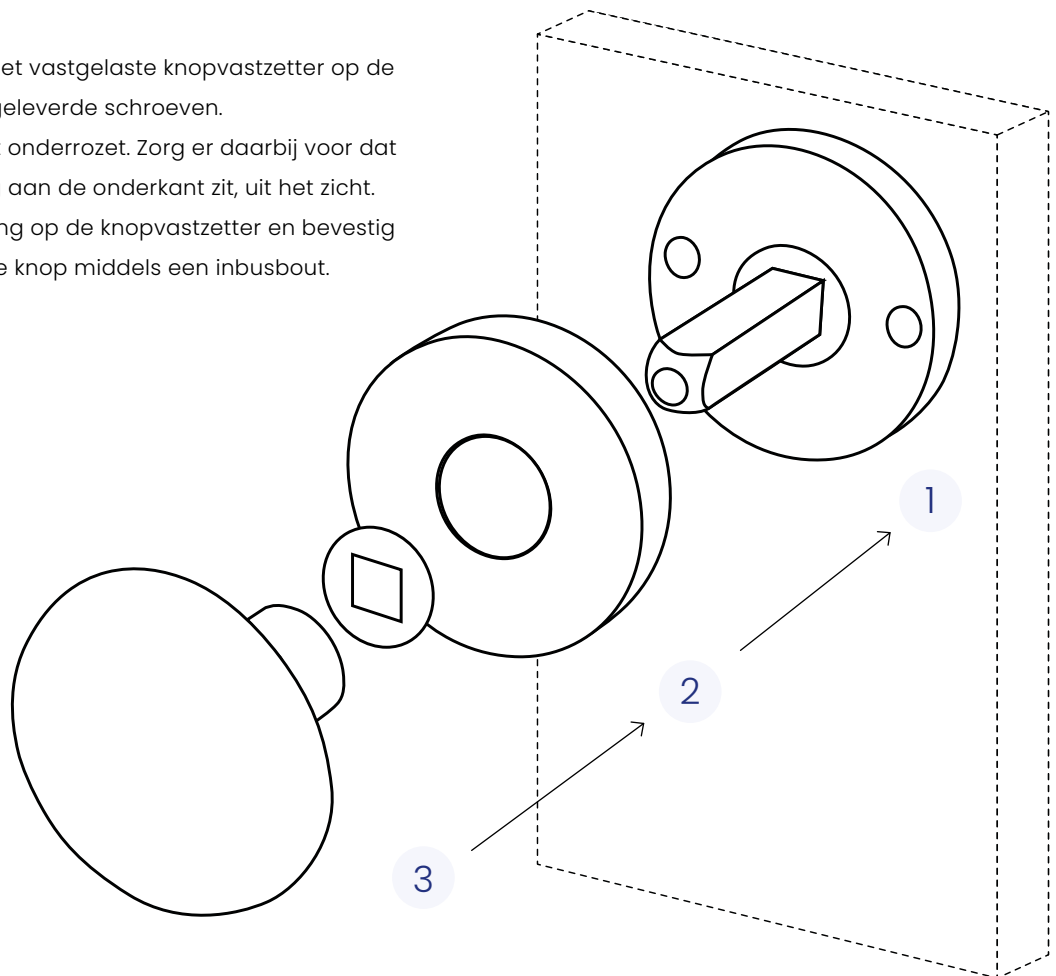

Vaste deurknop monteren (situatie 2)

Wilt u een vaste deurknop monteren op uw massieve deur?
Ontdek in drie stappen hoe u deze bevestigt.

1. Monteer de rozet met vastgelaste knopvastzetter op de deur middels meegeleverde schroeven.
2. Klik de cover op het onderrozet. Zorg er daarbij voor dat de kleine uitsparing aan de onderkant zit, uit het zicht.
3. Schuif een vlakke ring op de knopvastzetter en bevestig vervolgens de vaste knop middels een inbusbout.

GPF1105 A4 0400