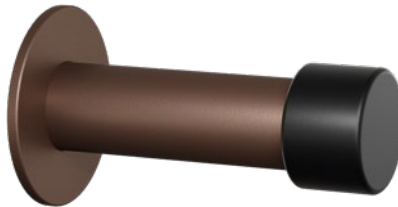

GPF0734 A2 0000
Ø 22/50 | ↔ 85