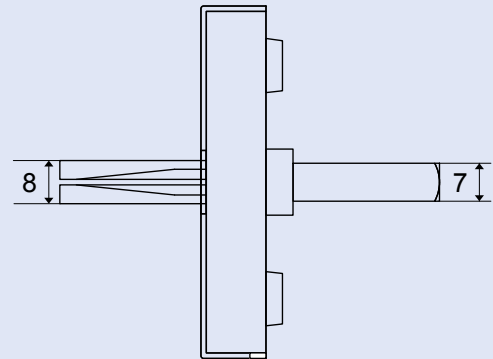

Stap 1

Kies uw draaikiepmechanisme

Stiftmaat

Inclusief bevestiging

GPF1130 A1
65 x 30 x 12 mm

GPF1130 A1 0032	32 mm
GPF1130 A1 0040	40 mm
GPF1130 A1 0060	65 mm

GPF1131 A1
65 x 30 x 12 mm

GPF1131 A1 0032	32 mm
GPF1131 A1 0040	40 mm
GPF1131 A1 0060	65 mm

GPF9250 A1
83 x 34 x 31 mm

SKG

GPF9250 A1 0032	32 mm
GPF9250 A1 0040	40 mm
GPF9250 A1 0060	65 mm

GPF9252 A1
83 x 34 x 31 mm

SKG

GPF9252 A1 0032	32 mm
GPF9252 A1 0040	40 mm
GPF9252 A1 0060	65 mm

Over de krukstift

Ons draaikiepmechanisme heeft een stift met een verloop van 8 mm naar 7 mm. Zo past de achterste stift van 7 mm altijd in het raammechanisme. Op de voorste 8 mm stift kan een raamkruk of een GPF CombiVari deurkruk gemonteerd worden.

Stap 2

Kies uw raamkruk

Toi raamkruk
L-model haaks $\varnothing 19$ mm

Extra kort, 35 mm

GPF1015 A1 K200	links/rechts

Zaki+ raamkruk

Extra kort, 35 mm

GPF1302 A1 K200	links/rechts

Zika raamkruk

Extra kort, 35 mm

GPF1308 A1 K200	links/rechts