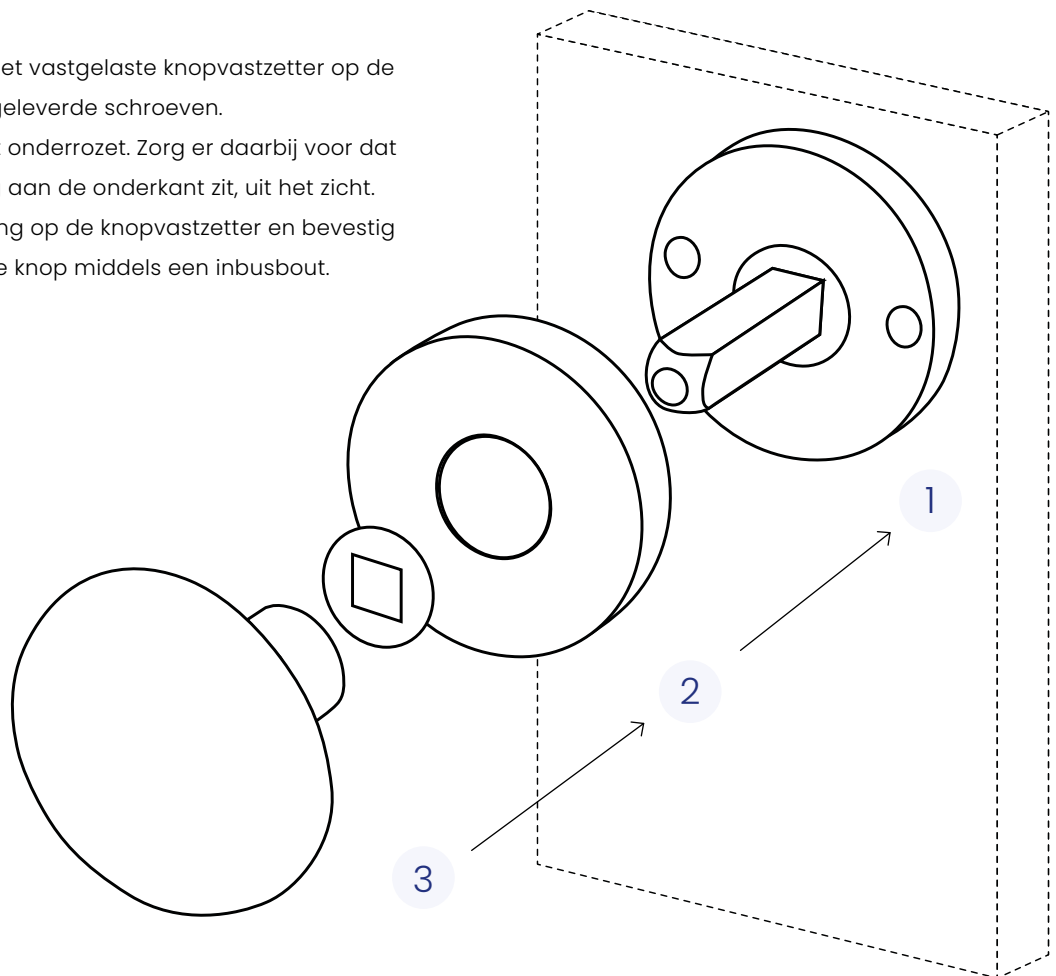

SI

GPF1110 A1
169 x 46 x 8,5 mm

GPF1120 A1
218 x 40 x 8,5 mm

GPF1170 A1
282 x 40 x 8,5 mm

GPF1115 A1
169 x 46 x 8,5 mm

GPF1125 A1
218 x 40 x 8,5 mm

GPF1175 A1
282 x 40 x 8,5 mm

Vaste deurknop monteren (situatie 2)

Wilt u een vaste deurknop monteren op uw massieve deur?
Ontdek in drie stappen hoe u deze bevestigt.

1. Monteer de rozet met vastgelaste knopvastzetter op de deur middels meegeleverde schroeven.
2. Klik de cover op het onderrozet. Zorg er daarbij voor dat de kleine uitsparing aan de onderkant zit, uit het zicht.
3. Schuif een vlakke ring op de knopvastzetter en bevestig vervolgens de vaste knop middels een inbusbout.