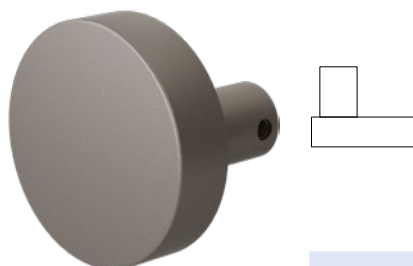

Knop draaibaar per stuk

GPF9952 A3 0200

S1

GPF9865 A3
ø 60 x 16 mm

S1

Knop draaibaar per stuk

GPF9865 A3 0200

S1