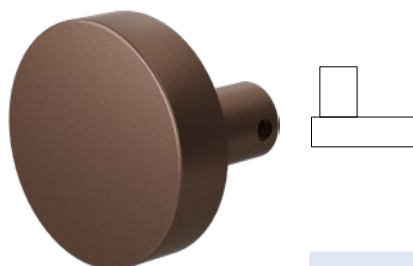

Knop draaibaar per stuk

GPF9952 A2 0200

S1

GPF9865 A2
ø 60 x 16 mm

S1

Knop draaibaar per stuk

GPF9865 A2 0200

S1