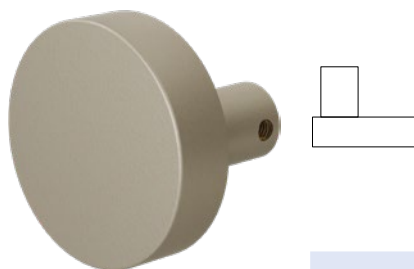

Knop draaibaar per stuk

GPF9952 A4 0200

S1

GPF9865 A4
ø 60 x 16 mm

S1

Knop draaibaar per stuk

GPF9865 A4 0200

S1