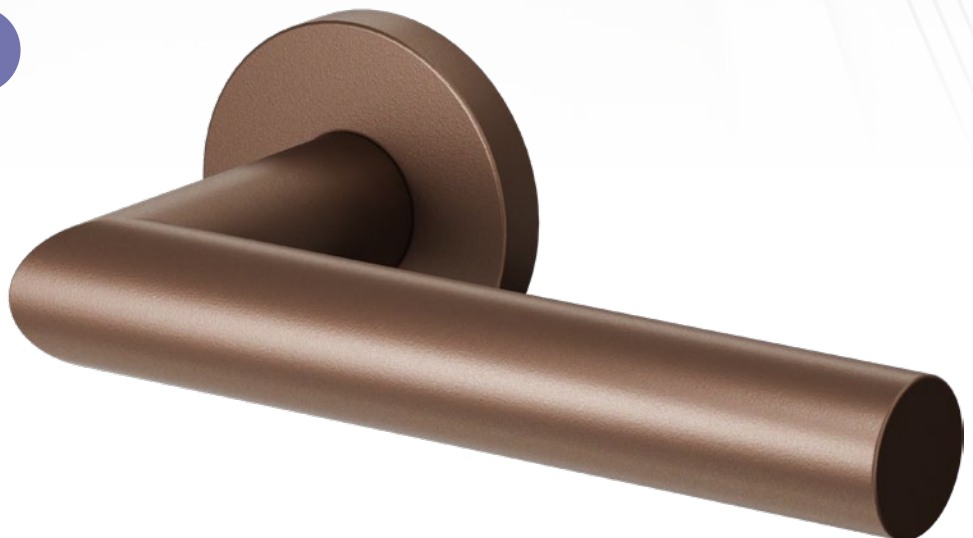

Stel in drie stappen uw eigen deurbeslag samen

Met GPF CombiVari kiest u in drie stappen uw deurbeslag:

Stap 1 Kies uw deurkruk

Stap 2 Kies uw rozet of schild

Stap 3 Uw keuze!

GPF deurkrukken passen op alle GPF schilden en rozetten.

Stap 1

Kies uw deurkruk

Stap 2

Kies uw rozet of schild

Stap 3

Uw keuze!