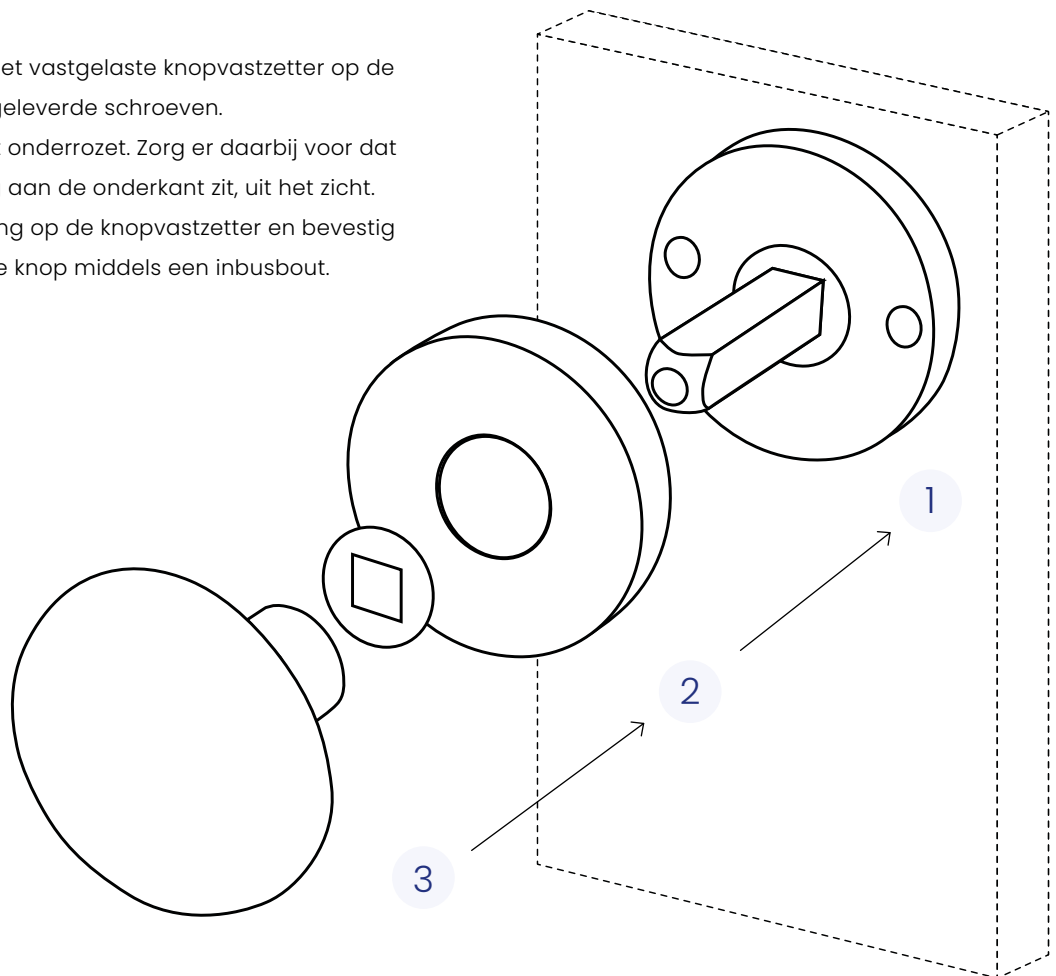

GPF1175 A2
282 x 40 x 8,5 mm

Vaste deurknop monteren (situatie 2)

Wilt u een vaste deurknop monteren op uw massieve deur?
Ontdek in drie stappen hoe u deze bevestigt.

1. Monteer de rozet met vastgelaste knopvastzetter op de deur middels meegeleverde schroeven.
2. Klik de cover op het onderrozet. Zorg er daarbij voor dat de kleine uitsparing aan de onderkant zit, uit het zicht.
3. Schuif een vlakke ring op de knopvastzetter en bevestig vervolgens de vaste knop middels een inbusbout.