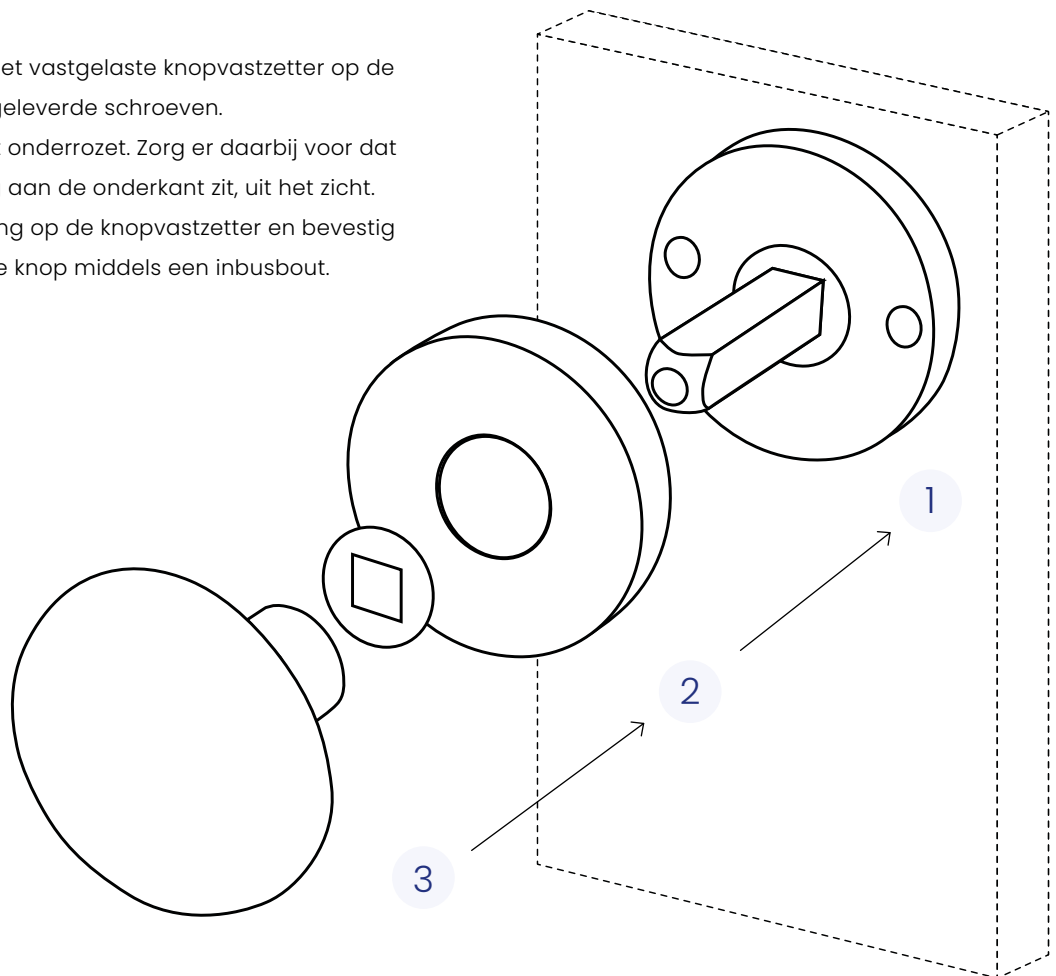

GPF1175 A3
282 x 40 x 8,5 mm

Vaste deurknop monteren (situatie 2)

Wilt u een vaste deurknop monteren op uw massieve deur?
Ontdek in drie stappen hoe u deze bevestigt.

1. Monteer de rozet met vastgelaste knopvastzetter op de deur middels meegeleverde schroeven.
2. Klik de cover op het onderrozet. Zorg er daarbij voor dat de kleine uitsparing aan de onderkant zit, uit het zicht.
3. Schuif een vlakke ring op de knopvastzetter en bevestig vervolgens de vaste knop middels een inbusbout.