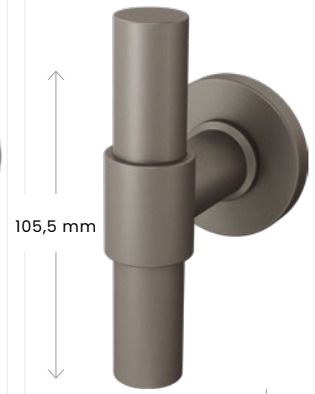

GPF3045 A3
Hipi Deux op rozet ∅ 50 mm

GPF3045 A3 0400-05	50
--------------------	----

GPF3046 A3
Hipi Deux op rozet ∅ 50 mm

GPF3046 A3 0400-05	50
--------------------	----

GPF3047 A3
Hipi Deux+ op rozet ∅ 50 mm