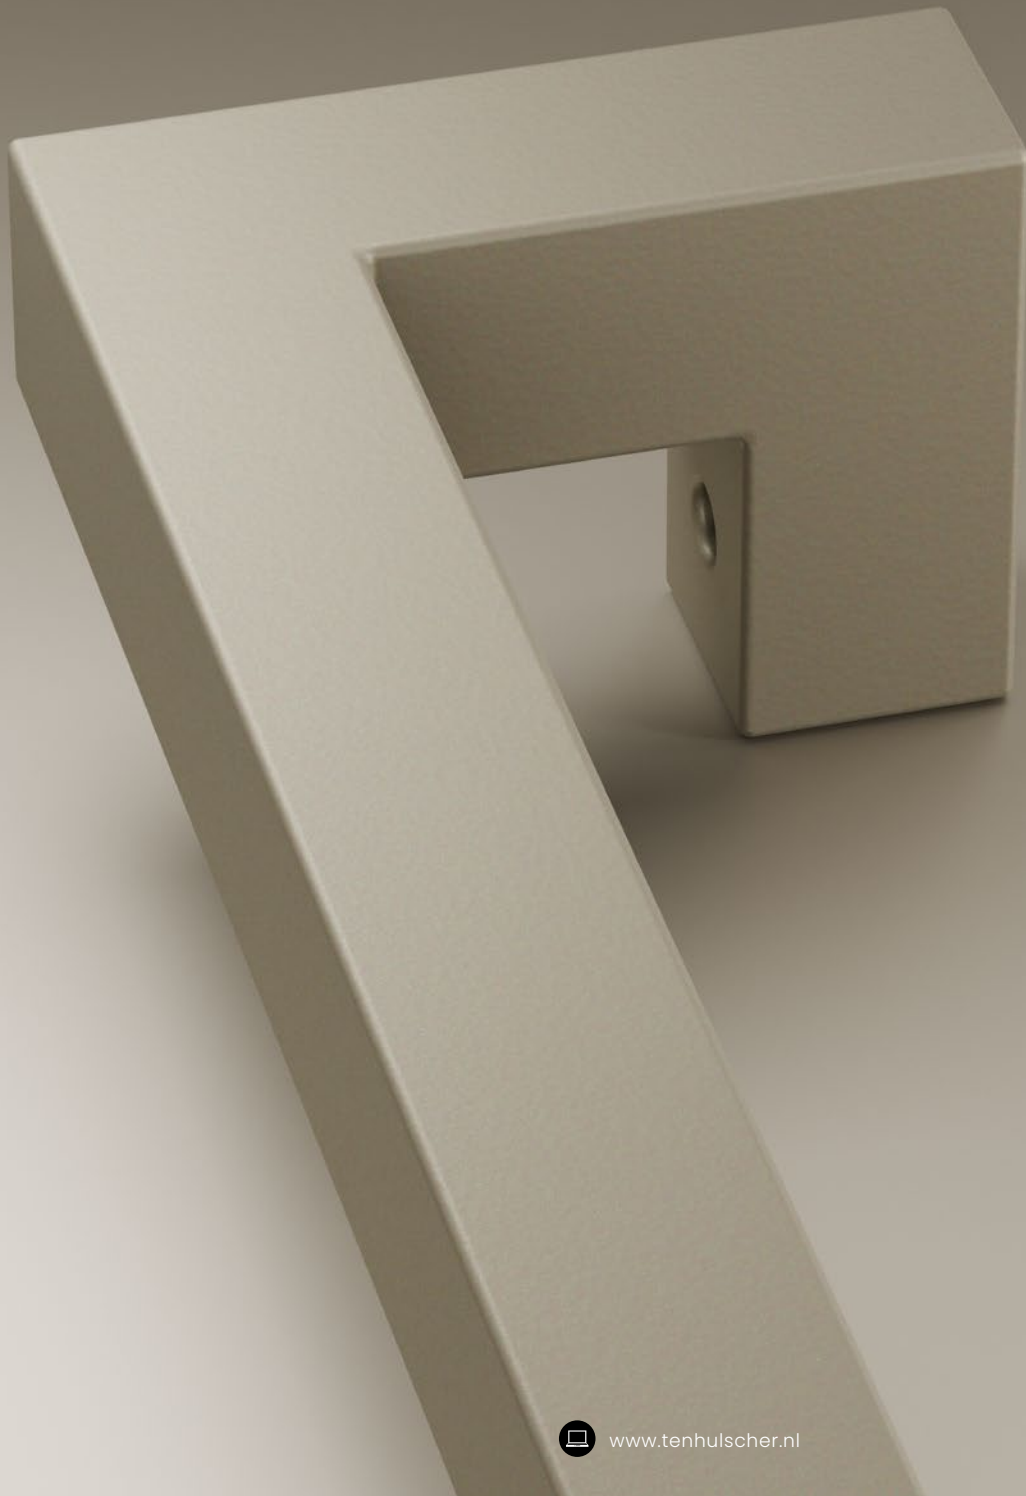

a b c d

A t/m D

GPF9800 A4 0116-A	116 mm	GPF9800 A4 0116-C	116 mm
GPF9800 A4 0156-B	156 mm	GPF9800 A4 0156-D	156 mm

DEURGREPEN

Bevestiging bestaat uit 2 stuks

- ∅A Diameter greep
- ∅B Diameter nek
- ∅ Diameter rozet