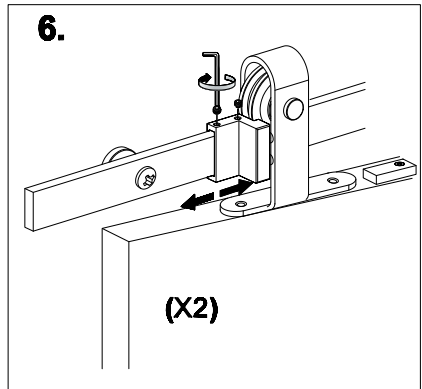

Montagehandleiding 18 maart 2021

MONTAGEHANDLEIDING

GPF060861200 - Schuifdeursysteem Mutka mini 200 cm

Montagehandleiding 18 maart 2021

4.

(X2)

**Klaar voor
gebruik!**

VRAGEN? Neem contact op met de klantenservice.