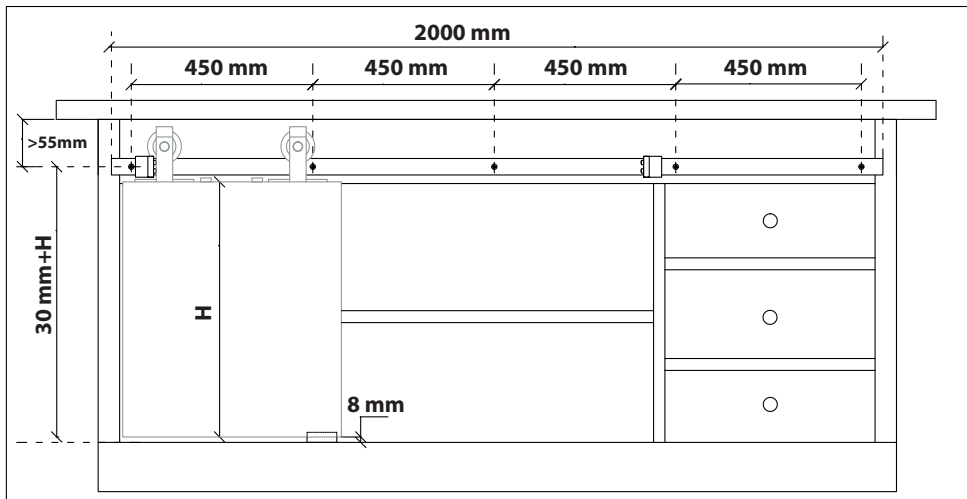

MONTAGEHANDLEIDING

Schuifdeursysteem Mutka mini 200 cm

GPF
bouwbeslag

GPF® bouwbeslag is een geregistreerd handelsmerk van Ten Hulscher bv

MONTAGEHANDLEIDING

GPF060861200 - Schuifdeursysteem Mutka mini 200 cm

Montagehandleiding 18 maart 2021

MONTAGEHANDLEIDING

GPF060861200 - Schuifdeursysteem Mutka mini 200 cm

Montagehandleiding 18 maart 2021

4.

(X2)

**Klaar voor
gebruik!**

VRAGEN? Neem contact op met de klantenservice.