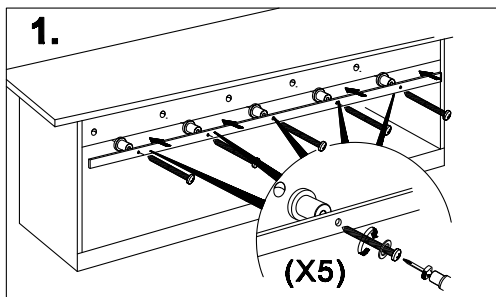

MONTAGEHANDLEIDING

Schuifdeursysteem Mutka mini 200 cm

GPF
bouwbeslag

GPF® bouwbeslag is een geregistreerd handelsmerk van Ten Hulscher bv

MONTAGEHANDLEIDING

GPF060861200 - Schuifdeursysteem Mutka mini 200 cm

Montagehandleiding 18 maart 2021

MONTAGEHANDLEIDING

GPF060861200 - Schuifdeursysteem Mutka mini 200 cm

Montagehandleiding 18 maart 2021

4.

(X2)

**Klaar voor
gebruik!**

VRAGEN? Neem contact op met de klantenservice.