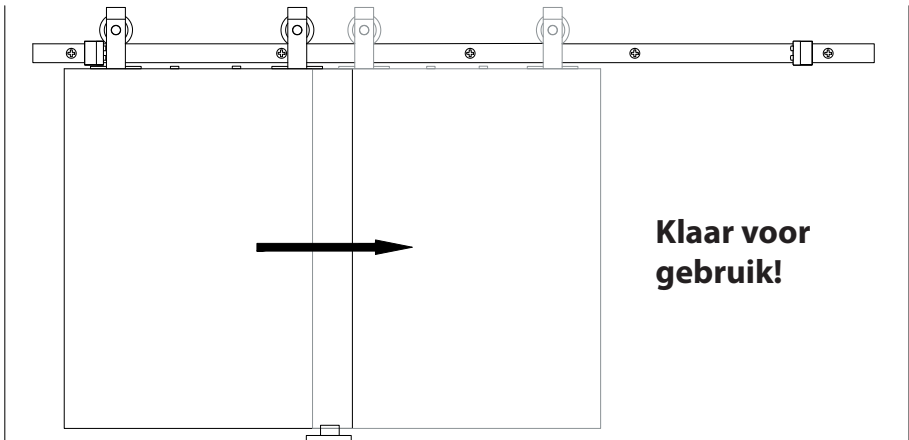

Montagehandleiding 18 maart 2021

MONTAGEHANDLEIDING

GPF060861200 - Schuifdeursysteem Mutka mini 200 cm

Montagehandleiding 18 maart 2021

4.

(X2)

**Klaar voor
gebruik!**

VRAGEN? Neem contact op met de klantenservice.