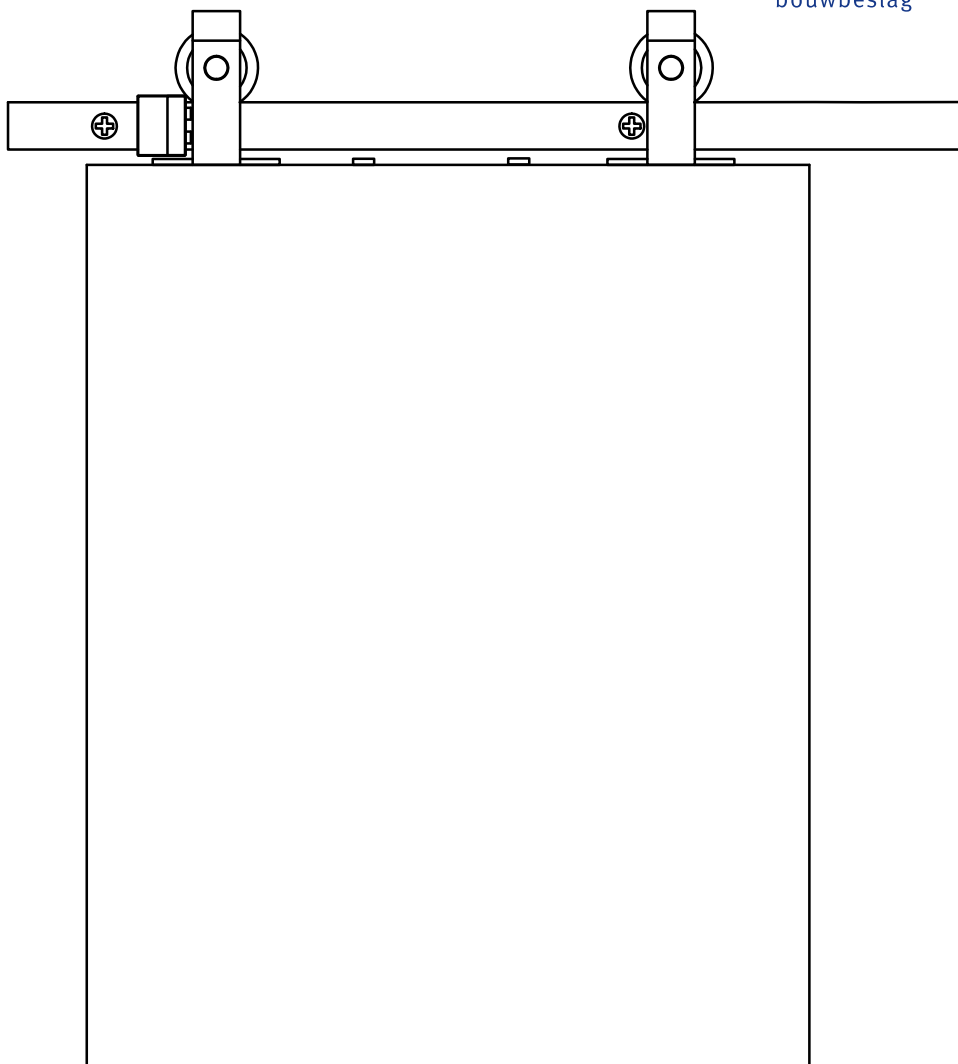

MONTAGEHANDLEIDING

Schuifdeursysteem Mutka mini 200 cm

GPF
bouwbeslag

GPF® bouwbeslag is een geregistreerd handelsmerk van Ten Hulscher bv

MONTAGEHANDLEIDING

GPF060861200 - Schuifdeursysteem Mutka mini 200 cm

Montagehandleiding 18 maart 2021

MONTAGEHANDLEIDING

GPF060861200 - Schuifdeursysteem Mutka mini 200 cm

Montagehandleiding 18 maart 2021

4.

(X2)

**Klaar voor
gebruik!**

VRAGEN? Neem contact op met de klantenservice.