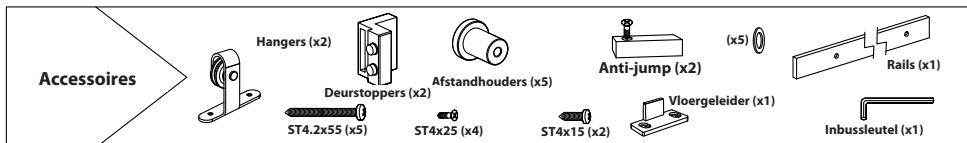

MONTAGEHANDLEIDING

Schuifdeursysteem Mutka mini 200 cm

GPF
bouwbeslag

GPF® bouwbeslag is een geregistreerd handelsmerk van Ten Hulscher bv

MONTAGEHANDLEIDING

GPF060861200 - Schuifdeursysteem Mutka mini 200 cm

Montagehandleiding 18 maart 2021

MONTAGEHANDLEIDING

GPF060861200 - Schuifdeursysteem Mutka mini 200 cm

Montagehandleiding 18 maart 2021

4.

(X2)

**Klaar voor
gebruik!**

VRAGEN? Neem contact op met de klantenservice.