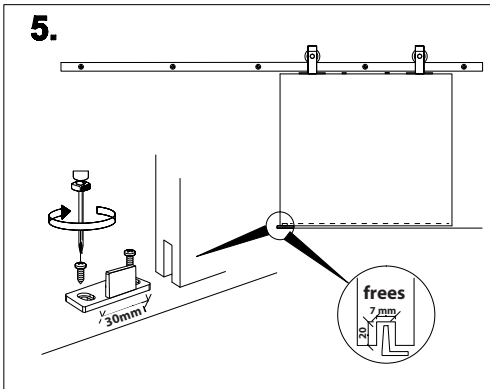

Montagehandleiding 18 maart 2021

MONTAGEHANDLEIDING

GPF060861200 - Schuifdeursysteem Mutka mini 200 cm

Montagehandleiding 18 maart 2021

4.

(X2)

**Klaar voor
gebruik!**

VRAGEN? Neem contact op met de klantenservice.