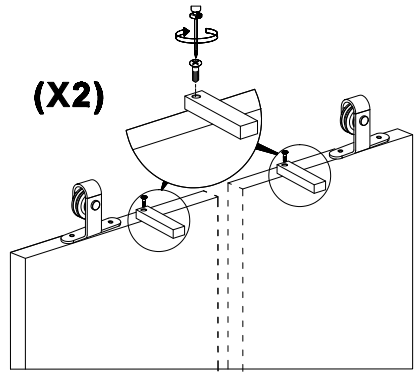

Montagehandleiding 18 maart 2021

MONTAGEHANDLEIDING

GPF060861200 - Schuifdeursysteem Mutka mini 200 cm

Montagehandleiding 18 maart 2021

4.

(X2)

**Klaar voor
gebruik!**

VRAGEN? Neem contact op met de klantenservice.