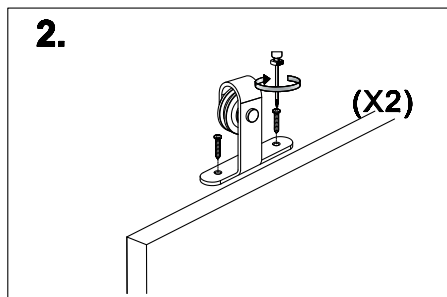

MONTAGEHANDLEIDING

Schuifdeursysteem Mutka mini 200 cm

GPF
bouwbeslag

GPF® bouwbeslag is een geregistreerd handelsmerk van Ten Hulscher bv

MONTAGEHANDLEIDING

GPF060861200 - Schuifdeursysteem Mutka mini 200 cm

Montagehandleiding 18 maart 2021

MONTAGEHANDLEIDING

GPF060861200 - Schuifdeursysteem Mutka mini 200 cm

Montagehandleiding 18 maart 2021

4.

(X2)

**Klaar voor
gebruik!**

VRAGEN? Neem contact op met de klantenservice.