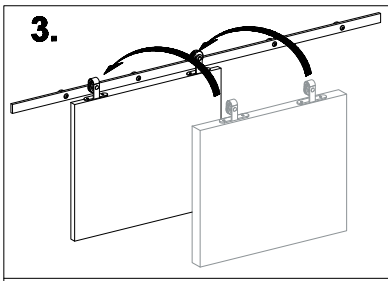

MONTAGEHANDLEIDING

Schuifdeursysteem Mutka mini 200 cm

GPF
bouwbeslag

GPF® bouwbeslag is een geregistreerd handelsmerk van Ten Hulscher bv

MONTAGEHANDLEIDING

GPF060861200 - Schuifdeursysteem Mutka mini 200 cm

Montagehandleiding 18 maart 2021

MONTAGEHANDLEIDING

GPF060861200 - Schuifdeursysteem Mutka mini 200 cm

Montagehandleiding 18 maart 2021

4.

(X2)

**Klaar voor
gebruik!**

VRAGEN? Neem contact op met de klantenservice.