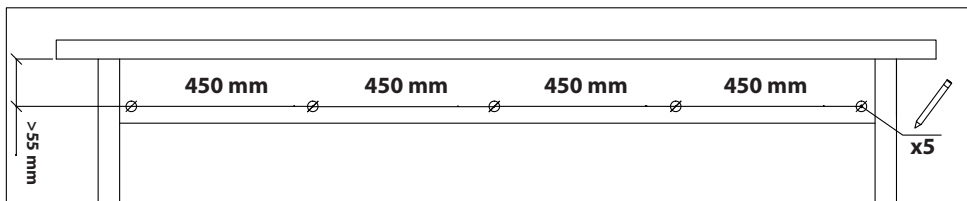

MONTAGEHANDLEIDING

Schuifdeursysteem Mutka mini 200 cm

GPF
bouwbeslag

GPF® bouwbeslag is een geregistreerd handelsmerk van Ten Hulscher bv

MONTAGEHANDLEIDING

GPF060861200 - Schuifdeursysteem Mutka mini 200 cm

Montagehandleiding 18 maart 2021

MONTAGEHANDLEIDING

GPF060861200 - Schuifdeursysteem Mutka mini 200 cm

Montagehandleiding 18 maart 2021

4.

(X2)

**Klaar voor
gebruik!**

VRAGEN? Neem contact op met de klantenservice.