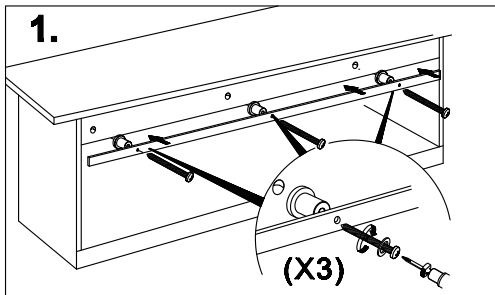

MONTAGEHANDLEIDING

GPF061161100 - Schuifdeursysteem Ruutu mini 100 cm

Montagehandleiding 17 maart 2021