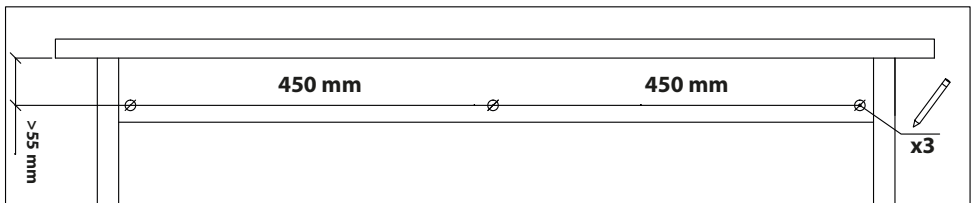

MONTAGEHANDLEIDING

Schuifdeursysteem Ruutu mini 100 cm

GPF
bouwbeslag

GPF® bouwbeslag is een geregistreerd handelsmerk van Ten Hulscher bv

MONTAGEHANDLEIDING

GPF061161100 - Schuifdeursysteem Ruutu mini 100 cm

Montagehandleiding 17 maart 2021

MONTAGEHANDLEIDING

GPF061161100 - Schuifdeursysteem Ruutu mini 100 cm

Montagehandleiding 17 maart 2021

4.

MONTAGEHANDLEIDING

GPF061161100 - Schuifdeursysteem Ruutu mini 100 cm