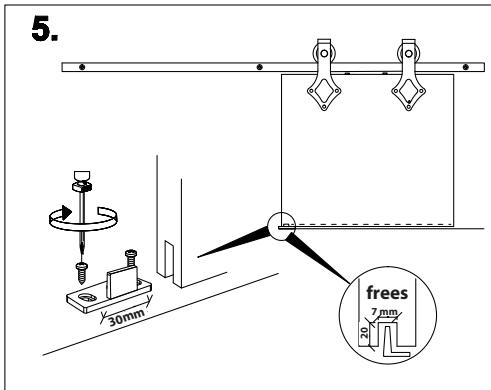

Montagehandleiding 17 maart 2021

MONTAGEHANDLEIDING

GPF061161100 - Schuifdeursysteem Ruutu mini 100 cm

Montagehandleiding 17 maart 2021

4.

MONTAGEHANDLEIDING

GPF061161100 - Schuifdeursysteem Ruutu mini 100 cm