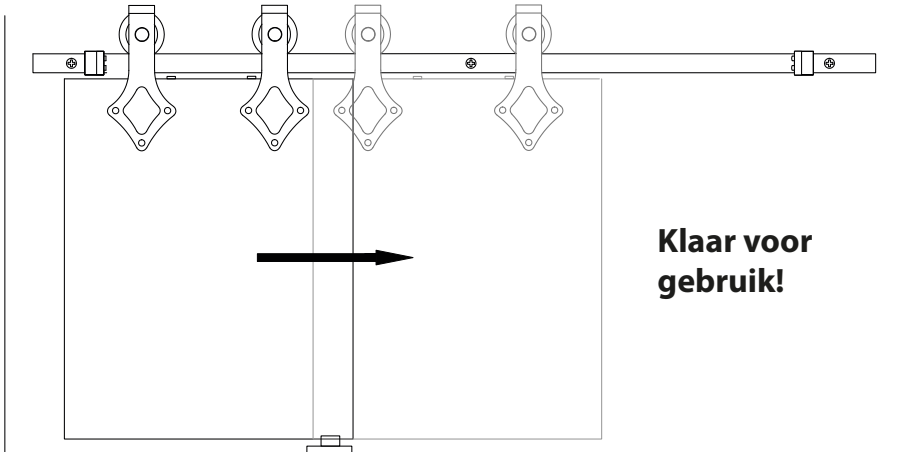

MONTAGEHANDLEIDING

Schuifdeursysteem Ruutu mini 100 cm

GPF
bouwbeslag

GPF® bouwbeslag is een geregistreerd handelsmerk van Ten Hulscher bv

MONTAGEHANDLEIDING

GPF061161100 - Schuifdeursysteem Ruutu mini 100 cm

Montagehandleiding 17 maart 2021

MONTAGEHANDLEIDING

GPF061161100 - Schuifdeursysteem Ruutu mini 100 cm

Montagehandleiding 17 maart 2021

4.

MONTAGEHANDLEIDING

GPF061161100 - Schuifdeursysteem Ruutu mini 100 cm