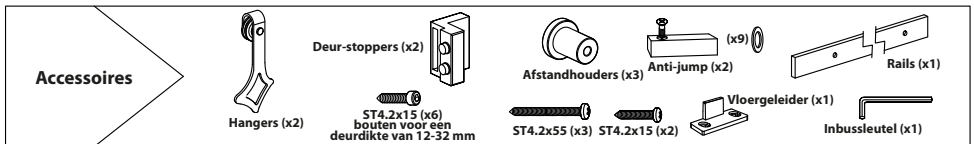

MONTAGEHANDLEIDING

GPF061161100 - Schuifdeursysteem Ruutu mini 100 cm

Montagehandleiding 17 maart 2021