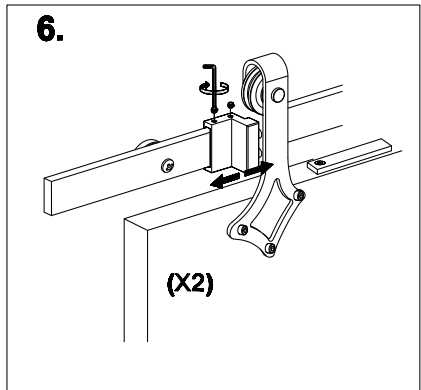

Montagehandleiding 17 maart 2021

MONTAGEHANDLEIDING

GPF061161100 - Schuifdeursysteem Ruutu mini 100 cm

Montagehandleiding 17 maart 2021

4.

MONTAGEHANDLEIDING

GPF061161100 - Schuifdeursysteem Ruutu mini 100 cm