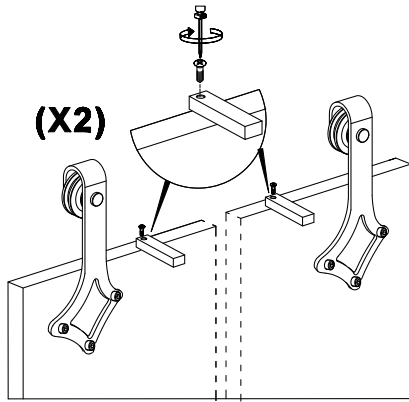

Montagehandleiding 17 maart 2021

MONTAGEHANDLEIDING

GPF061161100 - Schuifdeursysteem Ruutu mini 100 cm

Montagehandleiding 17 maart 2021

4.

MONTAGEHANDLEIDING

GPF061161100 - Schuifdeursysteem Ruutu mini 100 cm