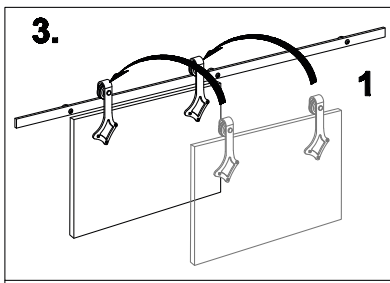

4.

MONTAGEHANDLEIDING

GPF061161100 - Schuifdeursysteem Ruutu mini 100 cm

Montagehandleiding 17 maart 2021