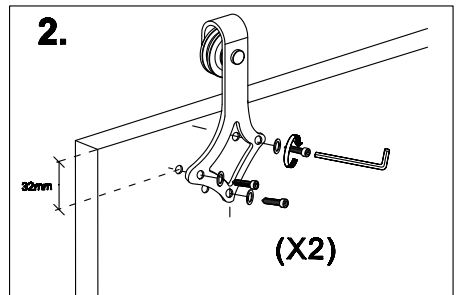

MONTAGEHANDLEIDING

Schuifdeursysteem Ruutu mini 100 cm

GPF
bouwbeslag

GPF® bouwbeslag is een geregistreerd handelsmerk van Ten Hulscher bv

MONTAGEHANDLEIDING

GPF061161100 - Schuifdeursysteem Ruutu mini 100 cm

Montagehandleiding 17 maart 2021

MONTAGEHANDLEIDING

GPF061161100 - Schuifdeursysteem Ruutu mini 100 cm

Montagehandleiding 17 maart 2021

4.

MONTAGEHANDLEIDING

GPF061161100 - Schuifdeursysteem Ruutu mini 100 cm