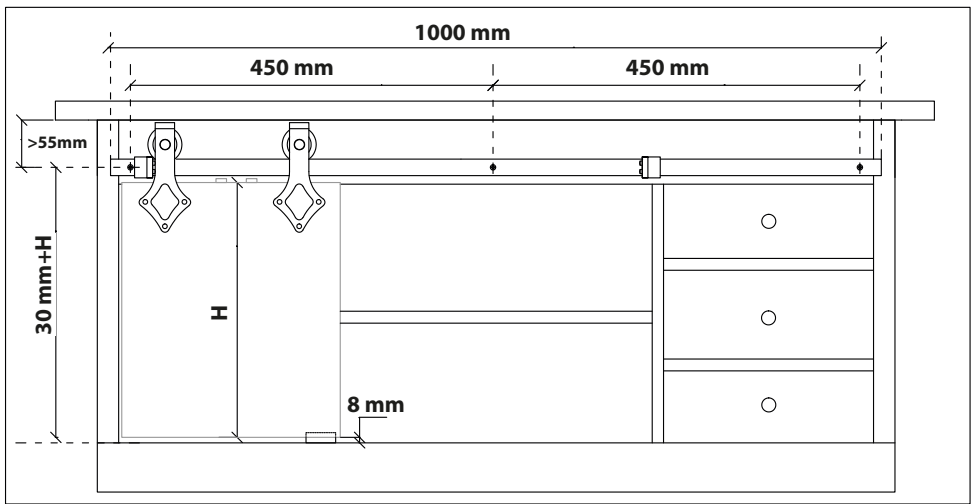

MONTAGEHANDLEIDING

Schuifdeursysteem Ruutu mini 100 cm

GPF
bouwbeslag

GPF® bouwbeslag is een geregistreerd handelsmerk van Ten Hulscher bv

MONTAGEHANDLEIDING

GPF061161100 - Schuifdeursysteem Ruutu mini 100 cm

Montagehandleiding 17 maart 2021

MONTAGEHANDLEIDING

GPF061161100 - Schuifdeursysteem Ruutu mini 100 cm

Montagehandleiding 17 maart 2021

4.

MONTAGEHANDLEIDING

GPF061161100 - Schuifdeursysteem Ruutu mini 100 cm