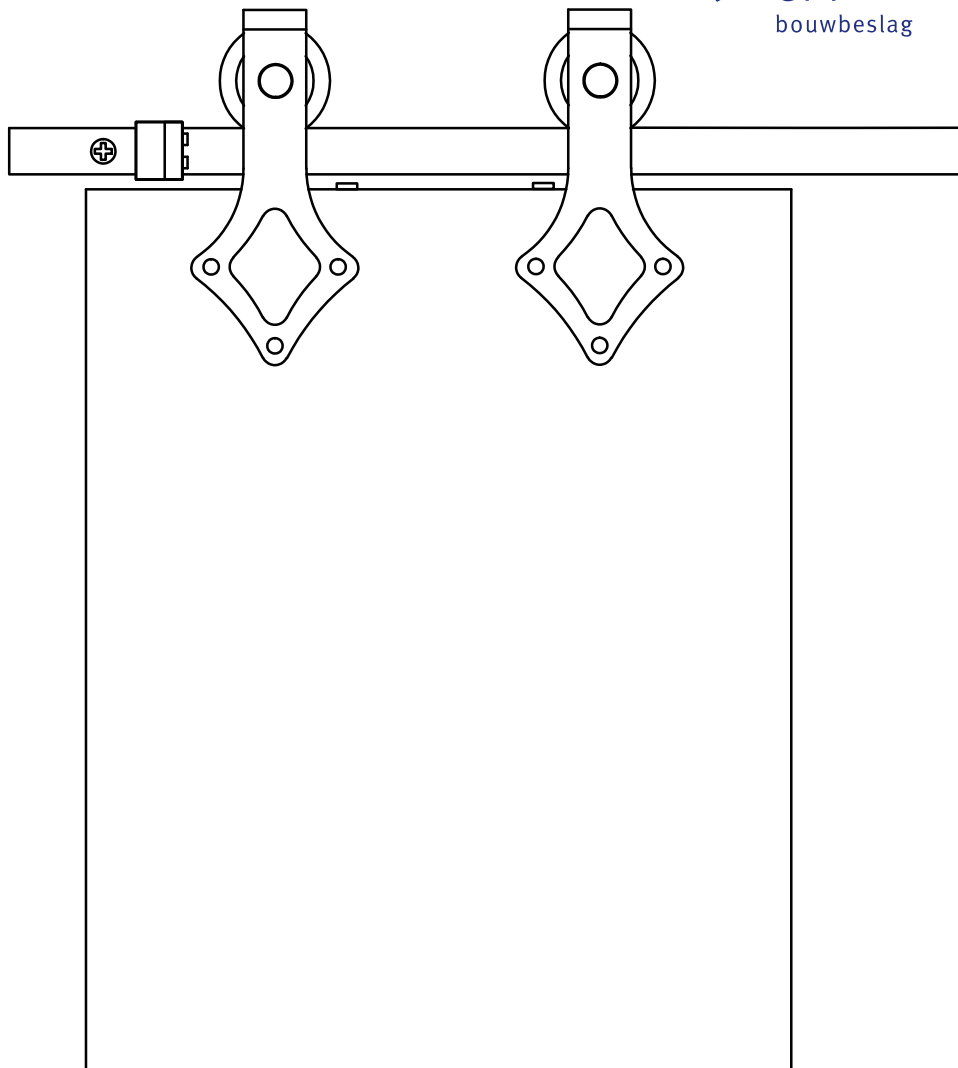

MONTAGEHANDLEIDING

Schuifdeursysteem Ruutu mini 100 cm

GPF
bouwbeslag

GPF® bouwbeslag is een geregistreerd handelsmerk van Ten Hulscher bv

MONTAGEHANDLEIDING

GPF061161100 - Schuifdeursysteem Ruutu mini 100 cm

Montagehandleiding 17 maart 2021

MONTAGEHANDLEIDING

GPF061161100 - Schuifdeursysteem Ruutu mini 100 cm

Montagehandleiding 17 maart 2021

4.

MONTAGEHANDLEIDING

GPF061161100 - Schuifdeursysteem Ruutu mini 100 cm