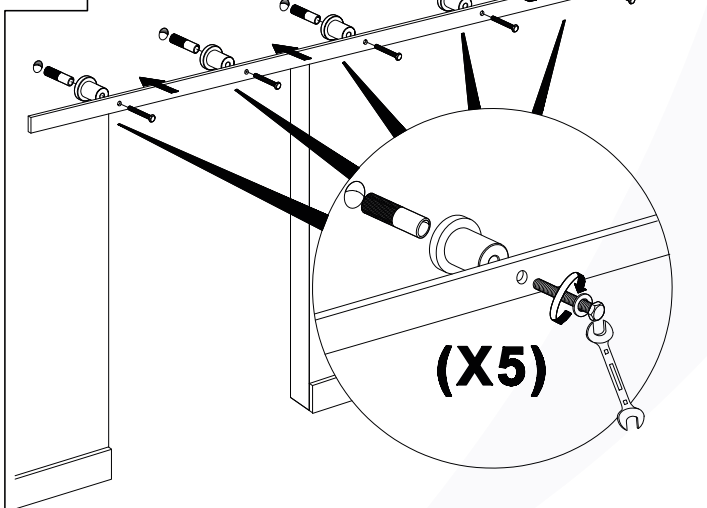

Montagehandleiding voor GPF schuifdeursysteem Suuri

1A

Voor montage op metselwerk / beton

1B

Voor montage op gipsplaten met steunstructuur

2A

Voor montage op metselwerk / beton

2B

Voor montage op gipsplaten met steunstructuur

Montagehandleiding voor GPF schuifdeursysteem Suuri