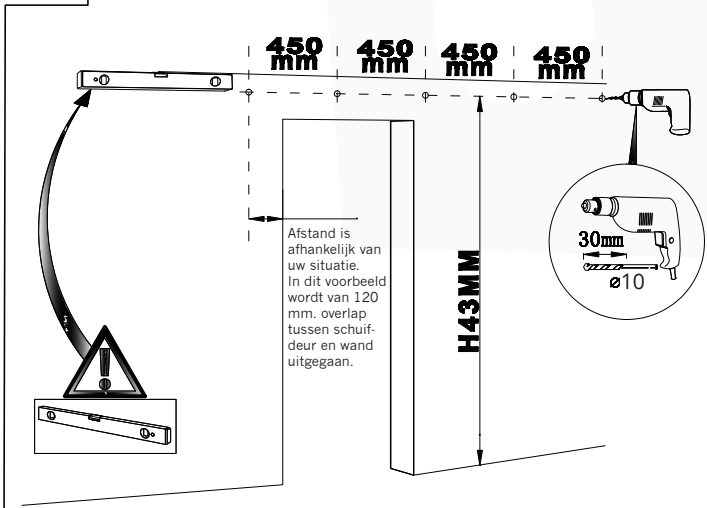

Montagehandleiding voor GPF schuifdeursysteem Suuri

1A

Voor montage op metselwerk / beton

1B

Voor montage op gipsplaten met steunstructuur

2A

Voor montage op metselwerk / beton

2B

Voor montage op gipsplaten met steunstructuur

Montagehandleiding voor GPF schuifdeursysteem Suuri