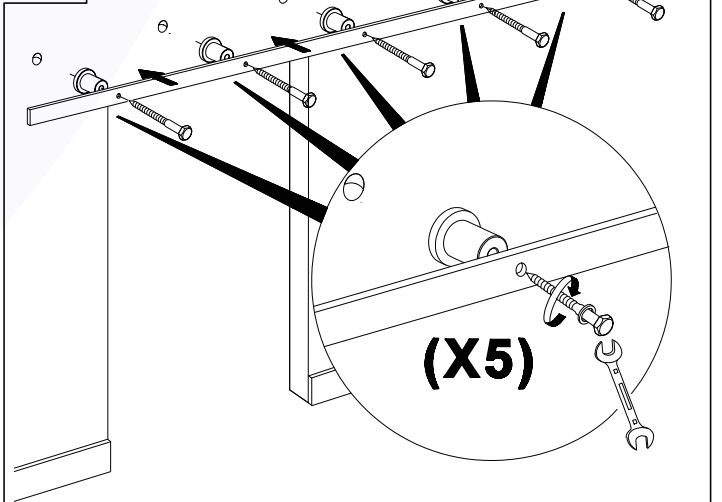

Montagehandleiding voor GPF schuifdeursysteem Suuri

1A

Voor montage op metselwerk / beton

1B

Voor montage op gipsplaten met steunstructuur

2A

Voor montage op metselwerk / beton

2B

Voor montage op gipsplaten met steunstructuur

Montagehandleiding voor GPF schuifdeursysteem Suuri